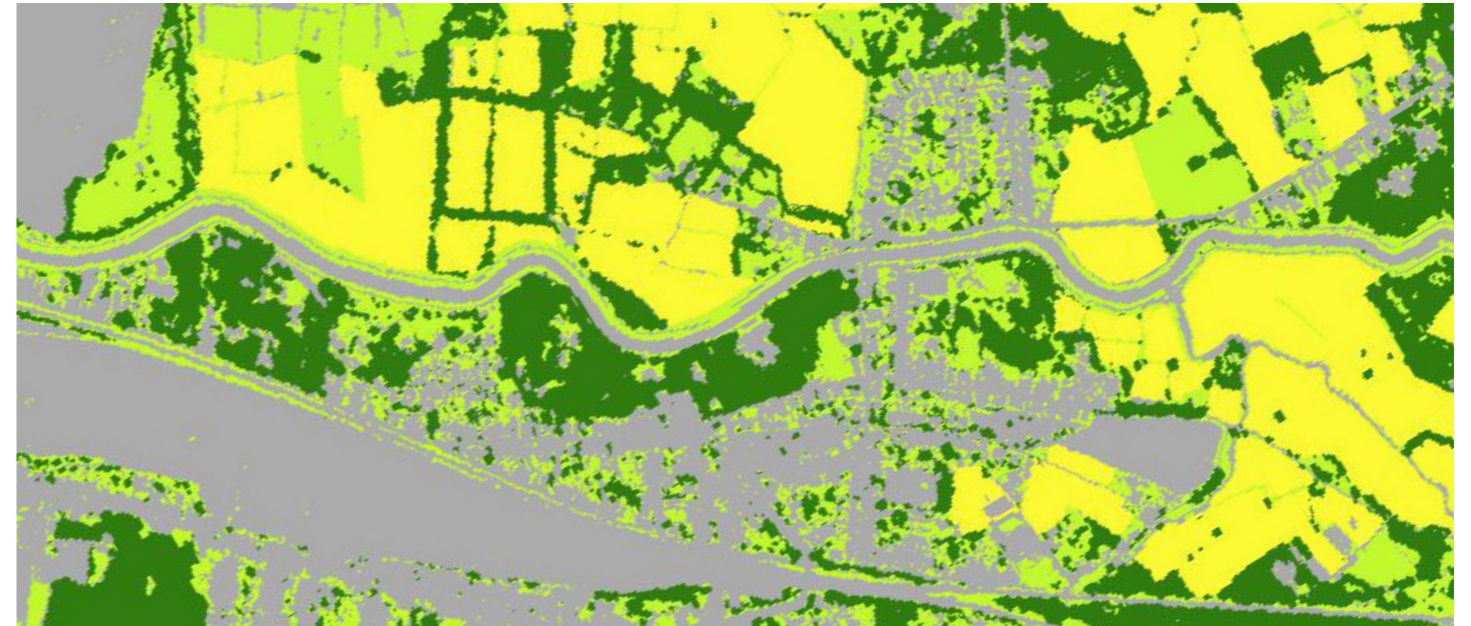

Poelenbroek

Vriezenbroek

Eglegemvijver

Zenne

Muizen - een stapsteen tussen natuurgebieden

Ferrariskaart met Muizen aan de Dijle

Het hoge plateau van de Dijle en de Dijle en Barebeek valleien

-  Biologisch minder waardevol
-  Complex van biologisch minder waardevolle en waardevolle elementen
-  Complex van biologisch minder waardevolle, waardevolle en zeer waardevolle elementen
-  Complex van biologisch minder waardevolle en zeer waardevolle elementen
-  Biologisch waardevol
-  Complex van biologisch waardevolle en zeer waardevolle elementen
-  Biologisch zeer waardevol

Biologische waarderingskaart

-  Geen classificatie
-  Hoog Groen
-  Laag Groen
-  Landbouw
-  Niet groen

Groenkaart Vlaanderen

- Duurzame mobiliteit**
-  fietspaden of fietsweg
 -  bus De Lijn
 -  spoorweg
 -  bushalte
 -  treinstation