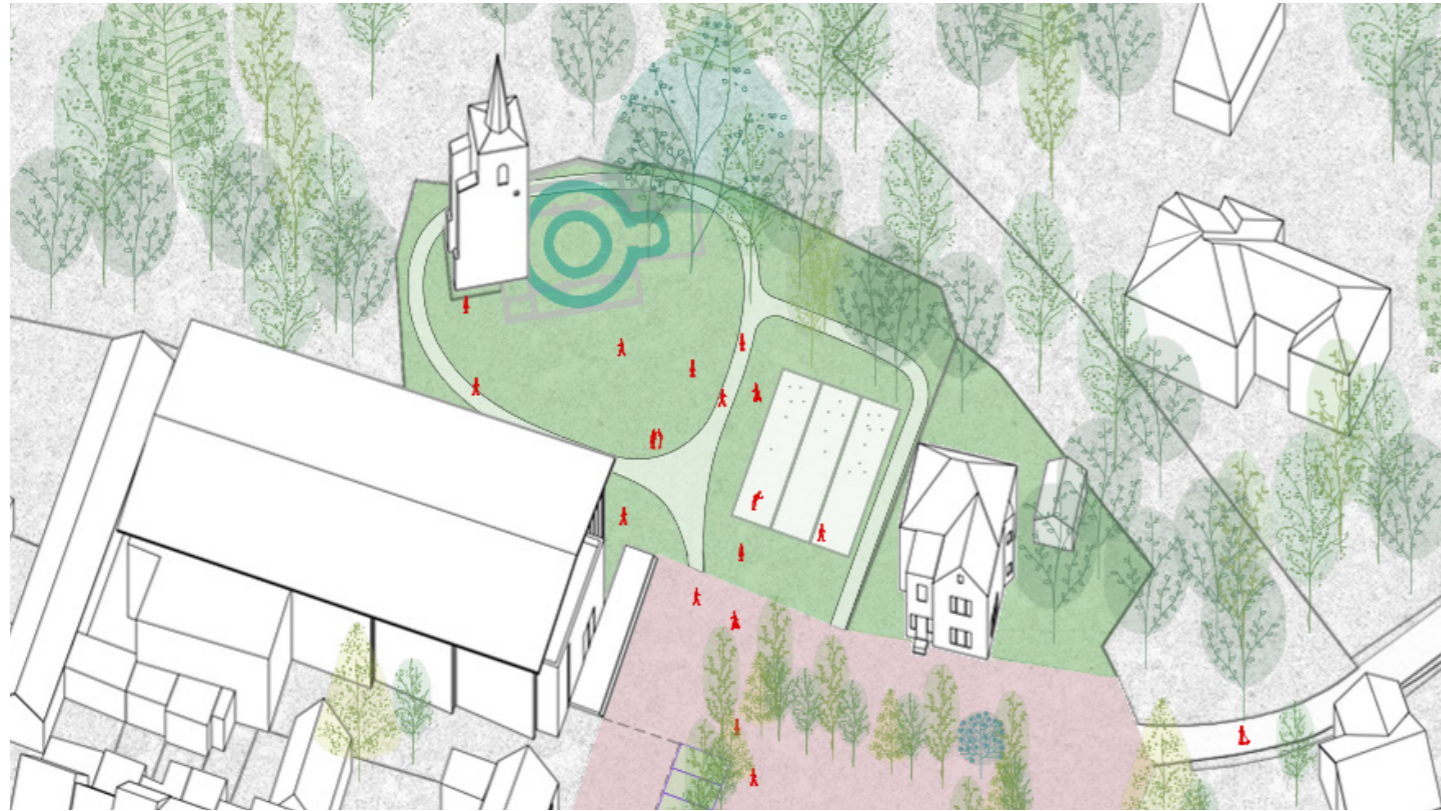

ONTWERPEND ONDERZOEK
STREEFBEELD REFERENTIES
DORP AAN DE DIJLE -
Sint Lambertus historisch park van Muizen - historisch karakter en identiteit