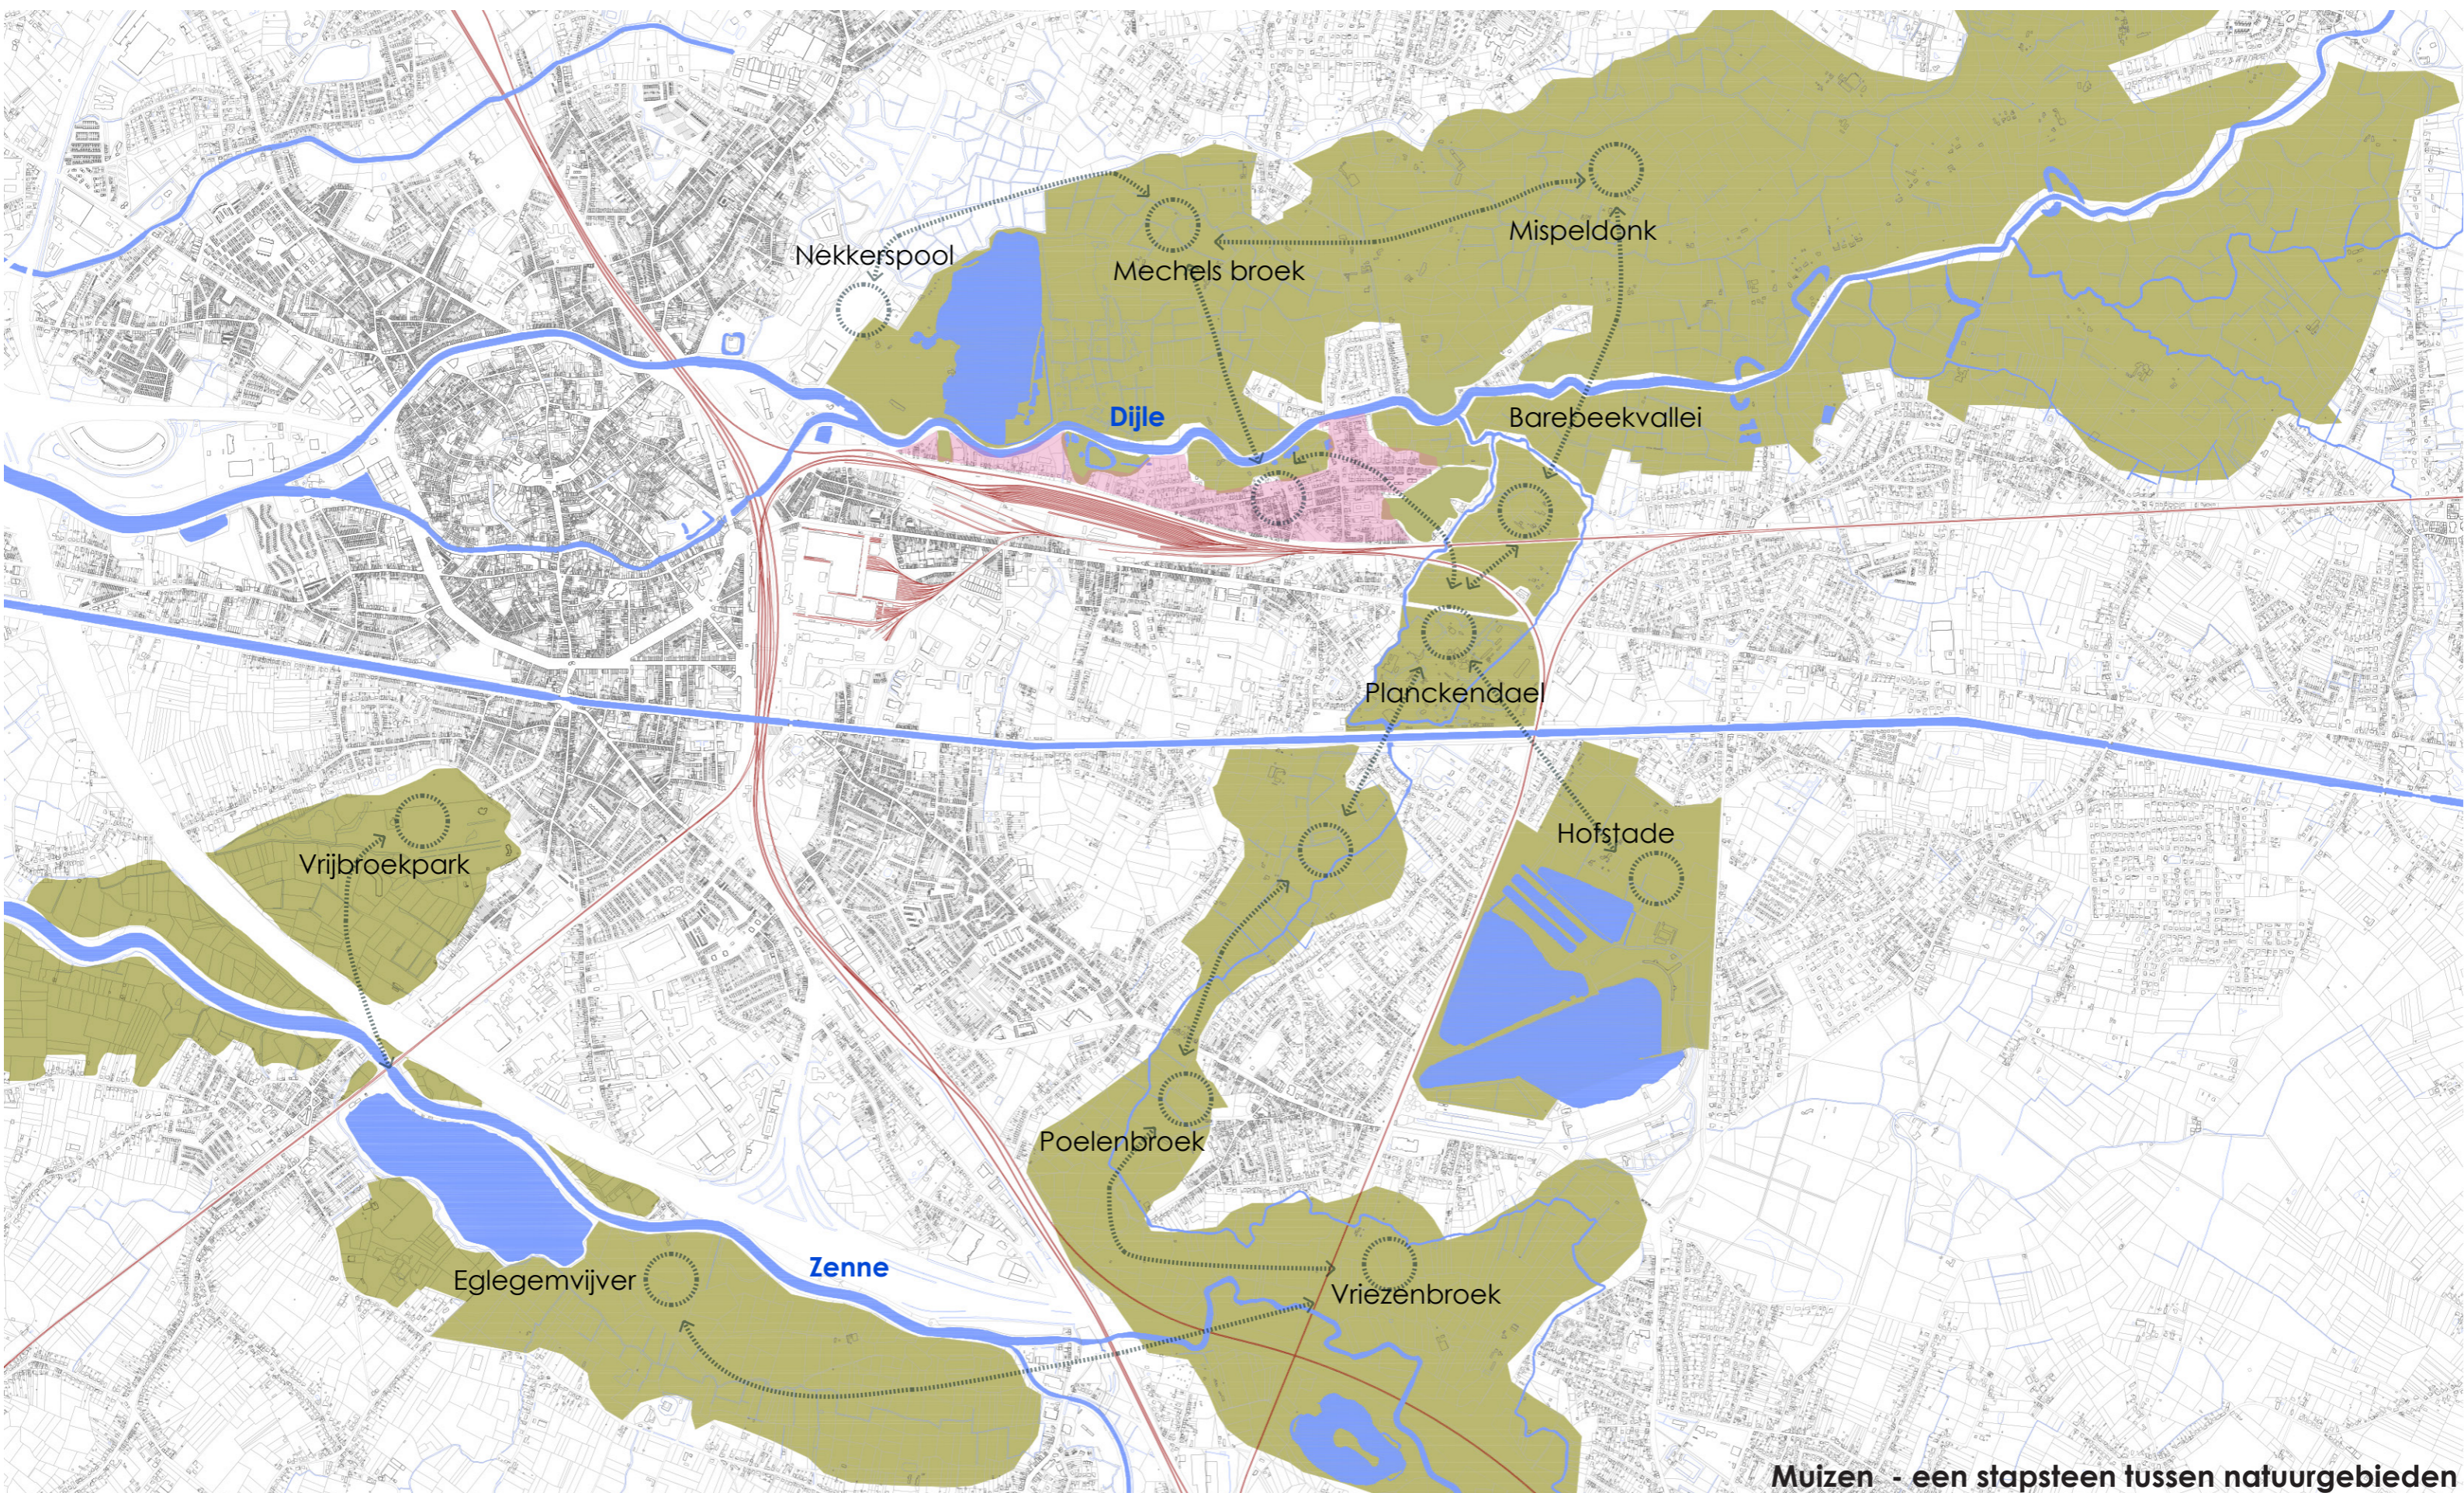

TOEKOMSTVISIE EN ONTWIKKELINGSSTRATEGIE MUIZEN LEEFBUURT VAN MECHELEN

MUIZEN ST-LAMBERTUS - DORP AAN DE DIJLE

METAPOLIS + MADE + CORRIDOR + SUUNTA

OAG2206 ONTWIKKELINGSSTRATEGIE VOOR DE DORPSKERN VAN MUIZEN IN MECHELEN (LEEFBUURT)

Nekkerspool

Mechels broek

Mispeldonk

Dijle

Barebeekvallei

Planckendael

Hofstade

Vrijbroekpark