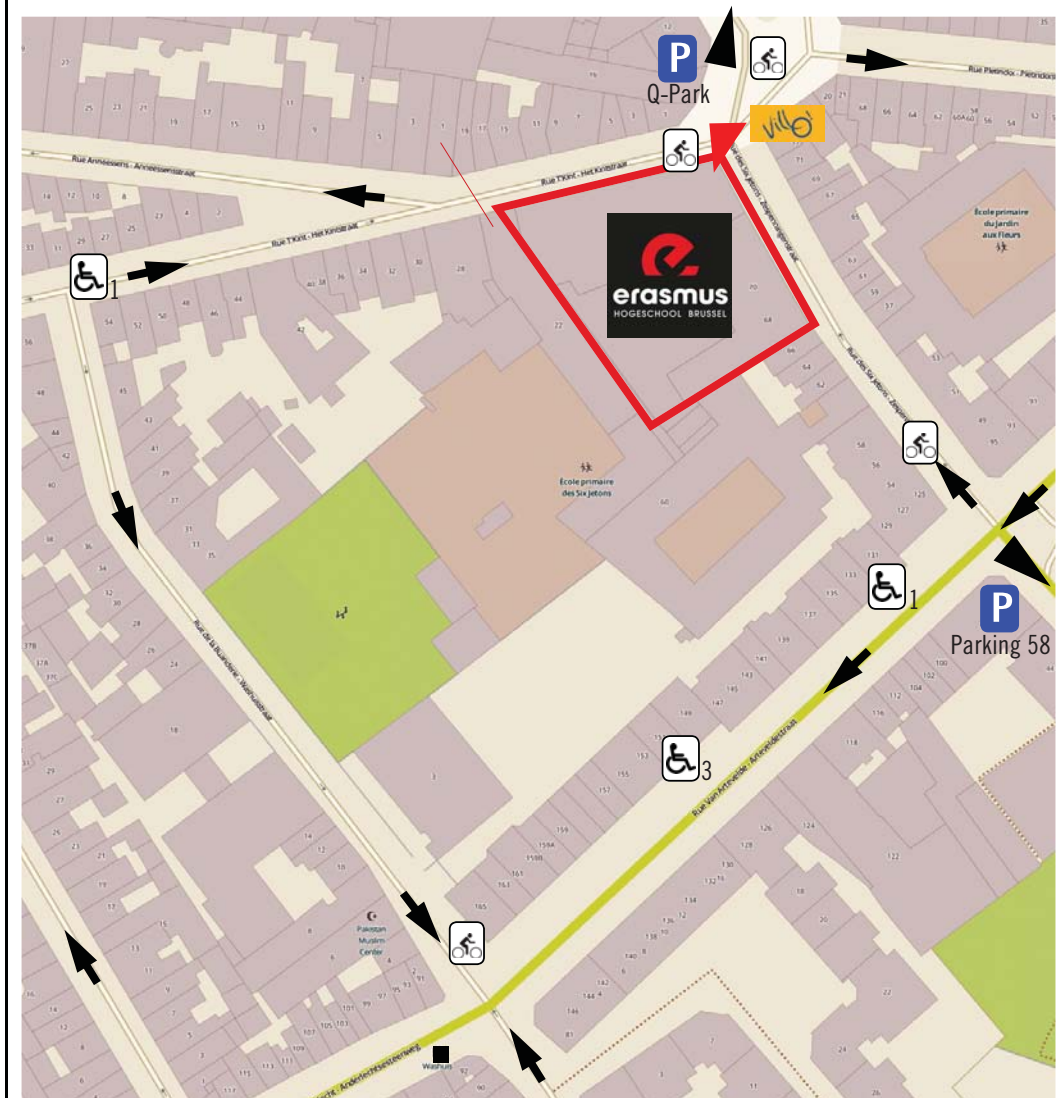

AUTO

VANAF DE GROTE RING ROND BRUSSEL (R0)

Neem op R0 afrit 13 - N8 Ninove Dilbeek Molenbeek > Voeg in op Ninoofsesteenweg/N8 richting Molenbeek > Sla t.h.v. Mariemontkaai (N125) rechtsaf naar Slachthuislaan (R20) > Sla linksaf naar Bergensessteenweg (N6) > Ga recht door op Anderlechtsesteenweg en vervolg uw weg naar Arteveldestraat > Sla linksaf naar Zespenningenstraat

PARKEREN

I AUTO

P Parkeren kan in de betalende parkeergarages Q-Park (Nieuwe Graanmarkt 2) of Parking 58 (Bisschopsstraat 17), respectievelijk 6 en 10 min. stappen.

P In de omliggende straten kan u enkel in een gedeelte van de Arteveldestraat en de Zespenningenstraat gratis parkeren. In de andere straten geldt betalend parkeren.

♿ Er zijn 4 PBM plaatsen in de Arteveldestraat en 1 PBM plaats in de T'Kintstraat op de hoek met de Washuisstraat.

I FIETS I BROMFIETS

🚲 Er zijn verschillende mogelijkheden om fietsen en bromfietsen te stallen in de omliggende straten.

SITEPLAN