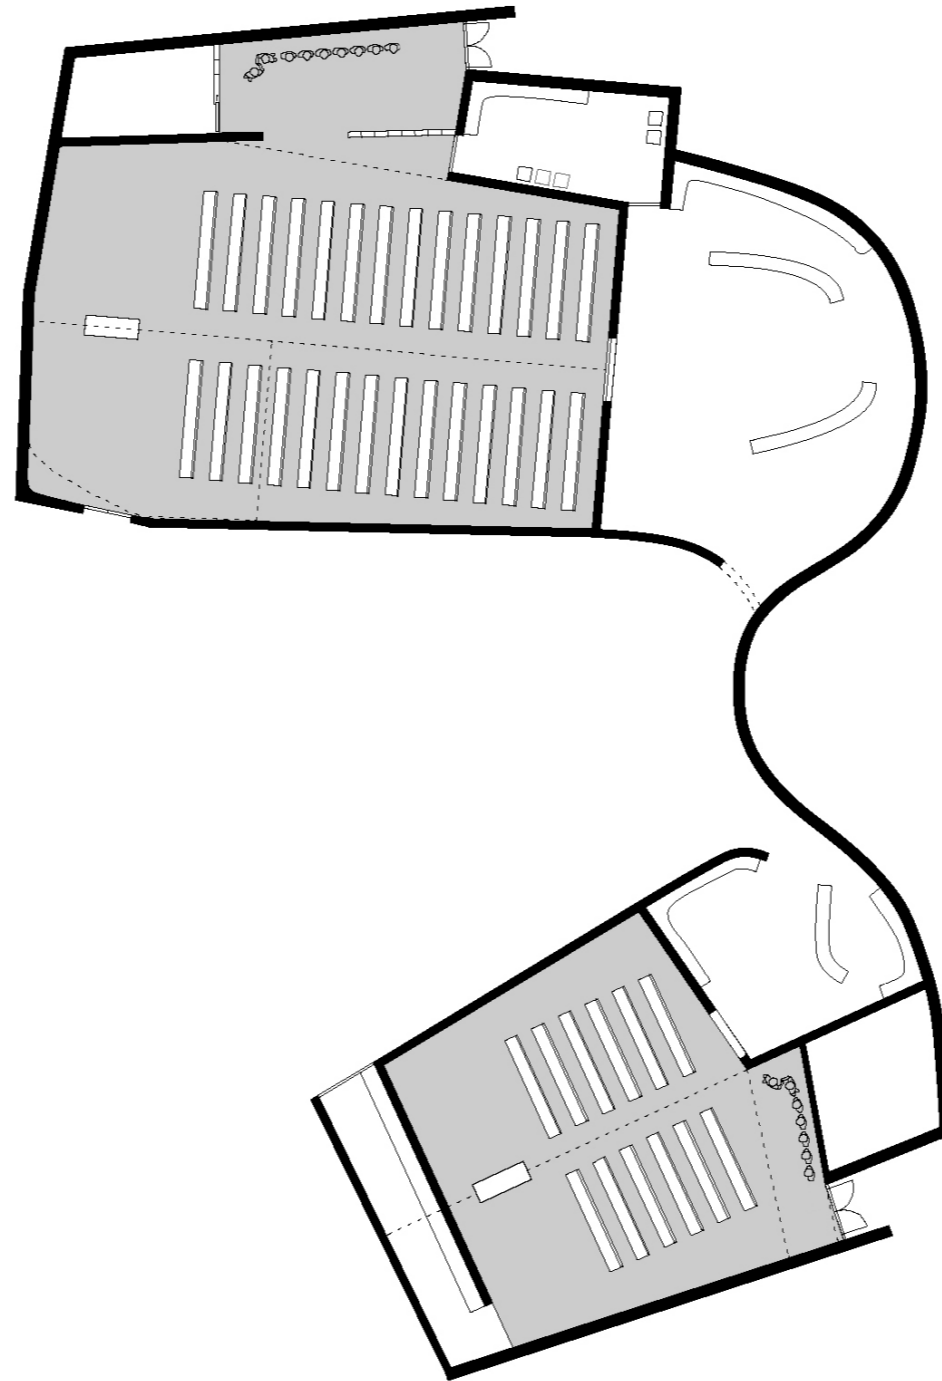

ZENNEVALLEI

VERBRANDE BRUG

CARGOVIL

GROTE AULA 198 ZITPLAATSEN  
KLEINE AULA 80 ZITPLAATSEN

GROTE AULA 252 ZITPLAATSEN  
KLEINE AULA 96 ZITPLAATSEN

GROTE AULA 252 ZITPLAATSEN + 252 STAPLAATSEN  
KLEINE AULA 80 ZITPLAATSEN + 79 STAPLAATSEN