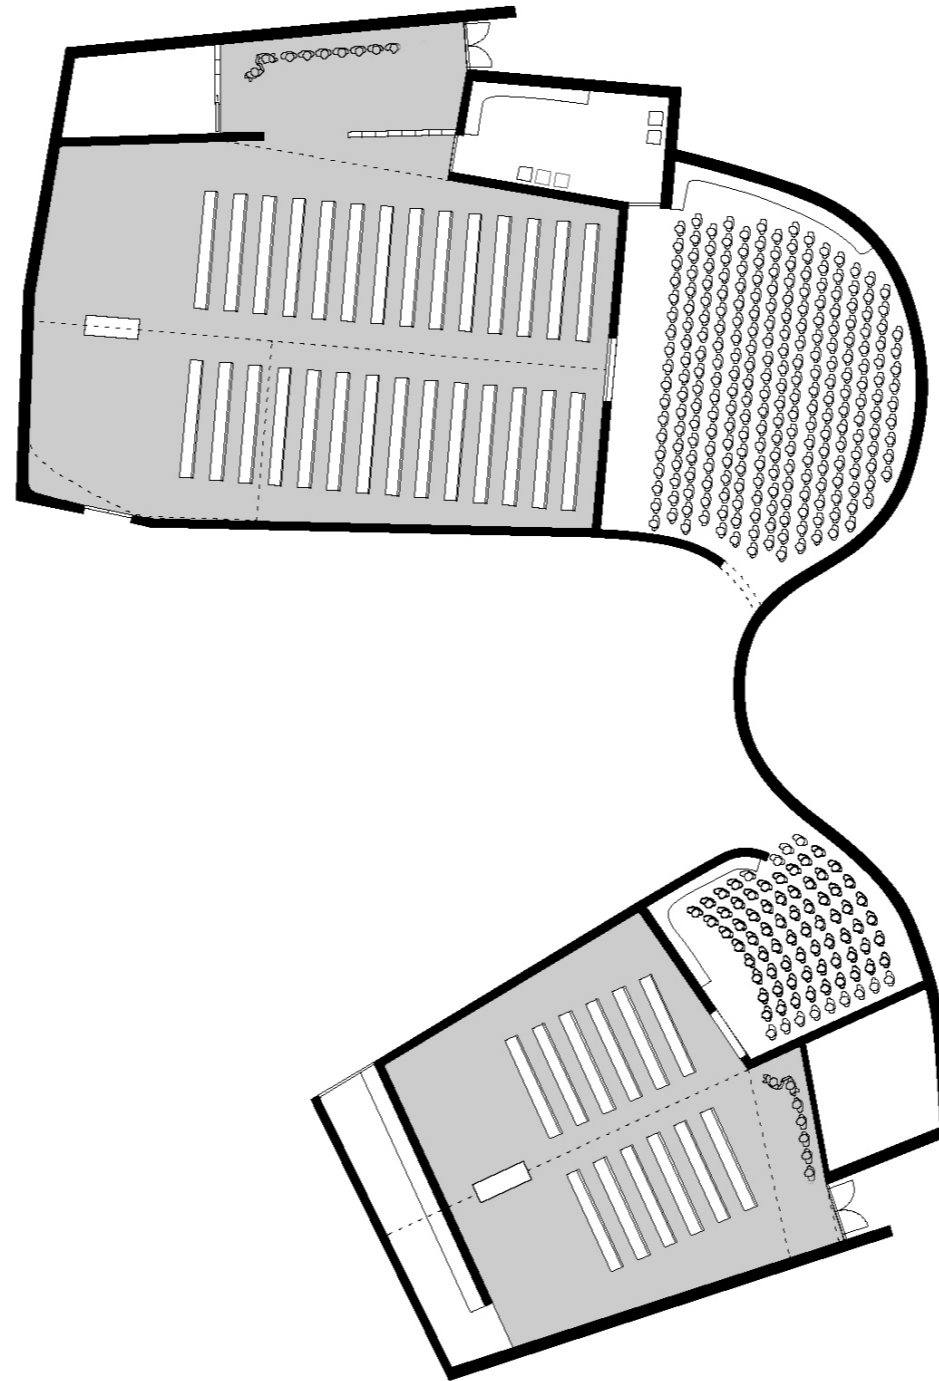

ZENNEVALLEI

VERBRANDE BRUG

CARGOVIL

GROTE AULA 198 ZITPLAATSEN  
KLEINE AULA 80 ZITPLAATSEN

GROTE AULA 252 ZITPLAATSEN  
KLEINE AULA 96 ZITPLAATSEN

GROTE AULA 252 ZITPLAATSEN + 252 STAPLAATSEN  
KLEINE AULA 80 ZITPLAATSEN + 79 STAPLAATSEN