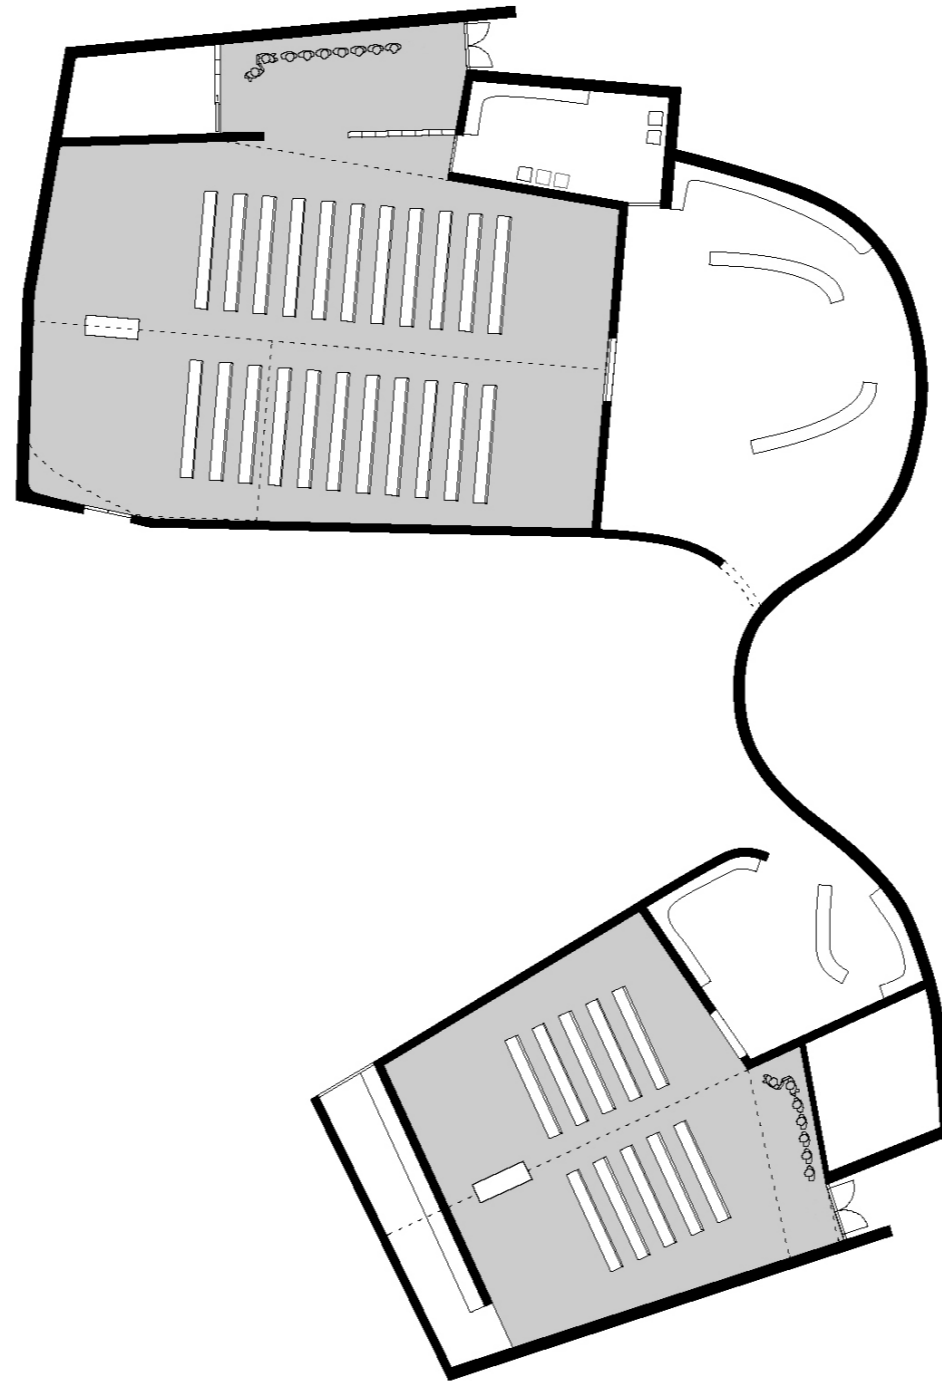

ZENNEVALLEI

VERBRANDE BRUG

CARGOVIL

GROTE AULA 198 ZITPLAATSEN  
KLEINE AULA 80 ZITPLAATSEN

GROTE AULA 252 ZITPLAATSEN  
KLEINE AULA 96 ZITPLAATSEN

GROTE AULA 252 ZITPLAATSEN + 252 STAPLAATSEN  
KLEINE AULA 80 ZITPLAATSEN + 79 STAPLAATSEN